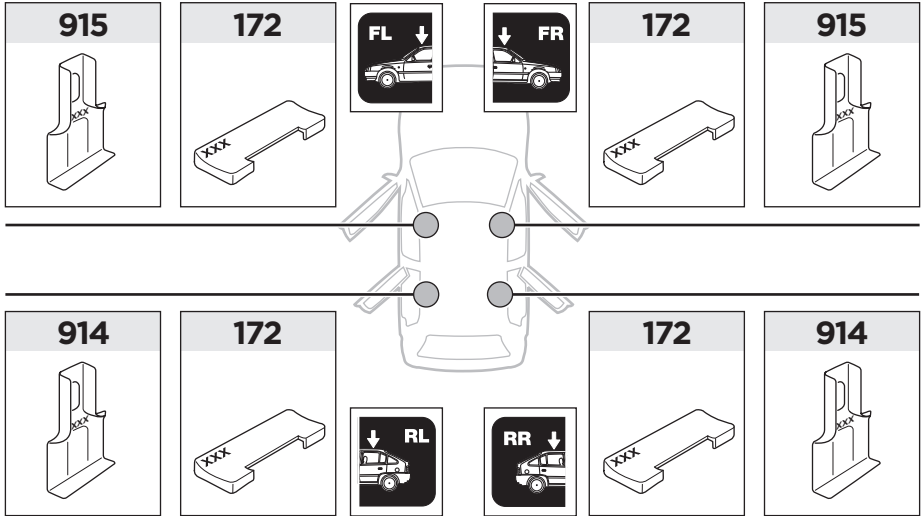

915 x2

x1

1

	X (scale)	X (mm)	X (inch)
TOYOTA Noah (Mk.II.), 5-dr MPV, 07-13 (JPN)	42,5	1076	42 ³ / ₈
TOYOTA Voxy (Mk.II.), 5-dr MPV, 07-13	42,5	1076	42 ³ / ₈

	Y (scale)	Y (mm)	Y (inch)
TOYOTA Noah (Mk.II.), 5-dr MPV, 07-13 (JPN)	40,5	1056	41 ⁵ / ₈
TOYOTA Voxy (Mk.II.), 5-dr MPV, 07-13	40,5	1056	41 ⁵ / ₈

2

TOYOTA Noah (Mk.II.), 5-dr MPV, 07-13 (JPN)

TOYOTA Voxy (Mk.II.), 5-dr MPV, 07-13

3

	W (mm)	Z (mm)	W (inch)	Z (inch)
TOYOTA Noah (Mk.II.), 5-dr MPV, 07-13 (JPN)	825	710	32 ½	28
TOYOTA Voxy (Mk.II.), 5-dr MPV, 07-13	825	710	32 ½	28