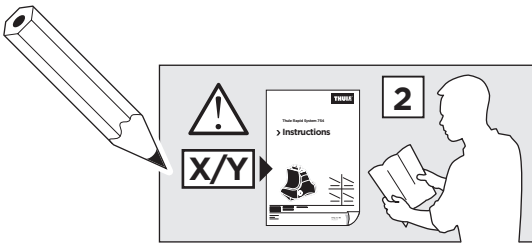

915 x2

x1

1

	X (scale)	X (mm)	X (inch)
TOYOTA Noah (Mk.II.), 5-dr MPV, 07-13 (JPN)	42,5	1076	42 ³ / ₈
TOYOTA Voxy (Mk.II.), 5-dr MPV, 07-13	42,5	1076	42 ³ / ₈

	Y (scale)	Y (mm)	Y (inch)
TOYOTA Noah (Mk.II.), 5-dr MPV, 07-13 (JPN)	40,5	1056	41 ⁵ / ₈
TOYOTA Voxy (Mk.II.), 5-dr MPV, 07-13	40,5	1056	41 ⁵ / ₈