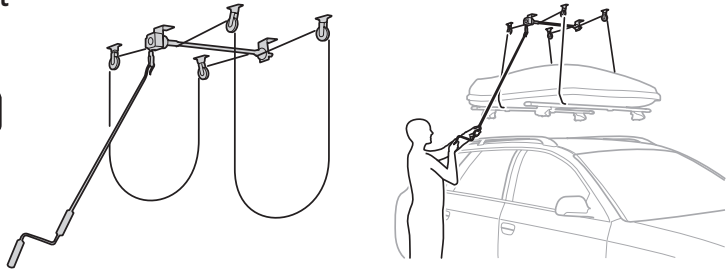

Thule MultiLift

572004

Thule Box Ski Carrier Adapter

694600 → Sport

694800 → M

694900 → XL/XXL/Alpine