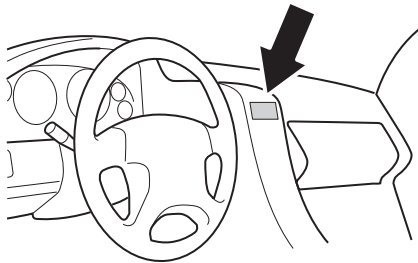

a

b

c

8

Thule T-track Adapter

696600 → 24x30 mm

697600 → 20x27 mm

Thule MultiLift