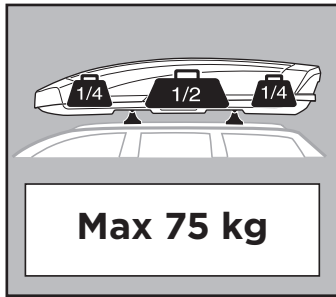

698300 → XL/Alpine

698400 → XXL

| | |
|--------|---------|
| Sport | 16 kg |
| M | 17,5 kg |
| XL | 23,5 kg |
| XXL | 25,5 kg |
| Alpine | 25,5 kg |

Thule One-Key System

- 544  (x4)
- 596  (x6)
- 588  (x8)
- 452  (x12)