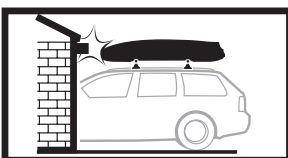

698300 → XL/Alpine

698400 → XXL

| | |
|--------|---------|
| Sport | 16 kg |
| M | 17,5 kg |
| XL | 23,5 kg |
| XXL | 25,5 kg |
| Alpine | 25,5 kg |

Thule One-Key System

- 544  (x4)
- 596  (x6)
- 588  (x8)
- 452  (x12)