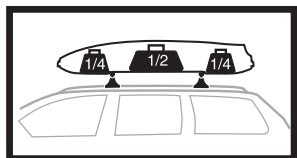

572004

Thule Box Ski Carrier Adapter

694600 → Sport

694800 → M

694900 → XL/XXL/Alpine

Thule Box Lid Cover

698100 → M

698200 → Sport

698300 → XL/Alpine

698400 → XXL

| | |
|--------|---------|
| Sport | 16 kg |
| M | 17,5 kg |
| XL | 23,5 kg |
| XXL | 25,5 kg |
| Alpine | 25,5 kg |

Thule One-Key System

- 544  (x4)
- 596  (x6)
- 588  (x8)
- 452  (x12)