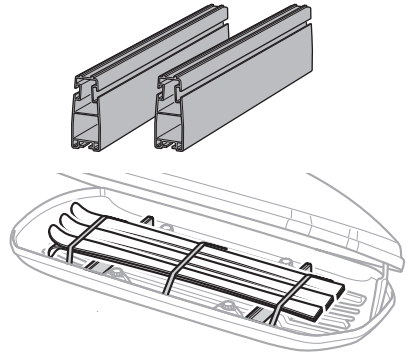

572004

Thule Box Ski Carrier Adapter

694600 → Sport

694800 → M

694900 → XL/XXL/Alpine

Thule Box Lid Cover

698100 → M

698200 → Sport

698300 → XL/Alpine

698400 → XXL

| | |
|--------|---------|
| Sport | 16 kg |
| M | 17,5 kg |
| XL | 23,5 kg |
| XXL | 25,5 kg |
| Alpine | 25,5 kg |

Thule One-Key System

- 544  (x4)
- 596  (x6)
- 588  (x8)
- 452  (x12)