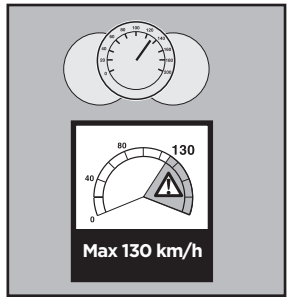

698300 → XL/Alpine

698400 → XXL

| | |
|--------|---------|
| Sport | 16 kg |
| M | 17,5 kg |
| XL | 23,5 kg |
| XXL | 25,5 kg |
| Alpine | 25,5 kg |

Thule One-Key System

- 544  (x4)
- 596  (x6)
- 588  (x8)
- 452  (x12)