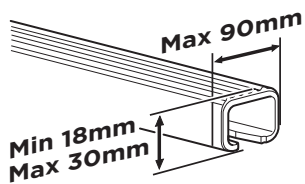

THULE[®]
SWEDEN

Thule Motion XT 6292 6295 6296 6298 6299

➤ Instructions

Roof box

i

Thule T-track Adapter

696600
697600

| | D Min* | D Max* | W in* | W out* | H* | R Min* |
|--------|--------|--------|-------|--------|-----|--------|
| M | 560 | 930 | 755 | 865 | 460 | 450 |
| Sport | 560 | 930 | 565 | 675 | 430 | 500 |
| XL | 560 | 930 | 805 | 915 | 440 | 600 |
| XXL | 560 | 930 | 840 | 950 | 470 | 690 |
| Alpine | 560 | 930 | 840 | 950 | 350 | 670 |

*mm

1

2

3

4

5

6

7