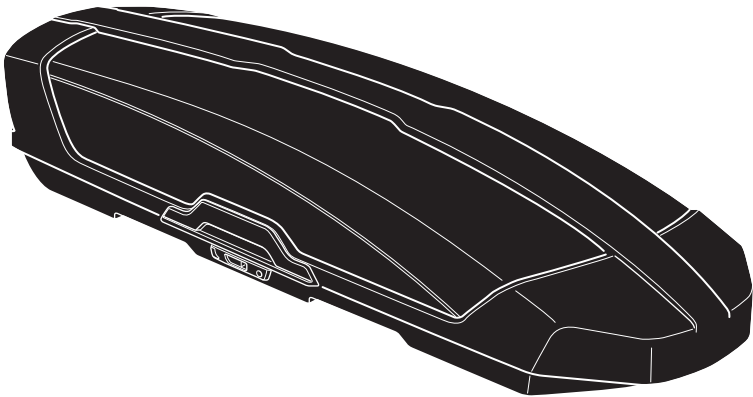

THULE[®]
SWEDEN

Thule Motion XT 6292 6295 6296 6298 6299

➤ Instructions

Roof box

i

Thule T-track Adapter

696600
697600

| | D Min* | D Max* | W in* | W out* | H* | R Min* |
|--------|--------|--------|-------|--------|-----|--------|
| M | 560 | 930 | 755 | 865 | 460 | 450 |
| Sport | 560 | 930 | 565 | 675 | 430 | 500 |
| XL | 560 | 930 | 805 | 915 | 440 | 600 |
| XXL | 560 | 930 | 840 | 950 | 470 | 690 |
| Alpine | 560 | 930 | 840 | 950 | 350 | 670 |

*mm

1

2

3

4

5

6

7