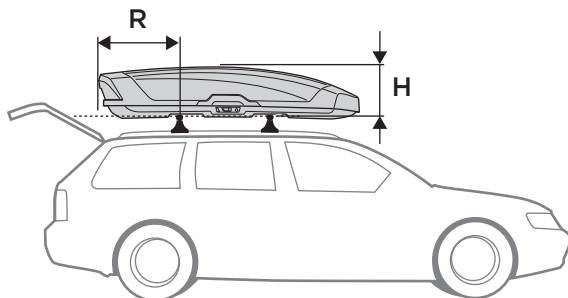

i

Thule T-track Adapter

696600

697600

	D Min*	D Max*	W in*	W out*	H*	R Min*
M	560	930	755	865	460	450
Sport	560	930	565	675	430	500
XL	560	930	805	915	440	600
XXL	560	930	840	950	470	690
Alpine	560	930	840	950	350	670

*mm