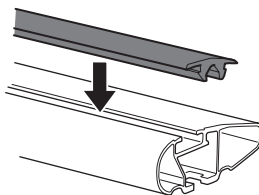

THULE[®]
SWEDEN

Thule Motion XT 6292 6295 6296 6298 6299

➤ Instructions

Roof box

i

Thule T-track Adapter

696600
697600

| | D Min* | D Max* | W in* | W out* | H* | R Min* |
|--------|--------|--------|-------|--------|-----|--------|
| M | 560 | 930 | 755 | 865 | 460 | 450 |
| Sport | 560 | 930 | 565 | 675 | 430 | 500 |
| XL | 560 | 930 | 805 | 915 | 440 | 600 |
| XXL | 560 | 930 | 840 | 950 | 470 | 690 |
| Alpine | 560 | 930 | 840 | 950 | 350 | 670 |