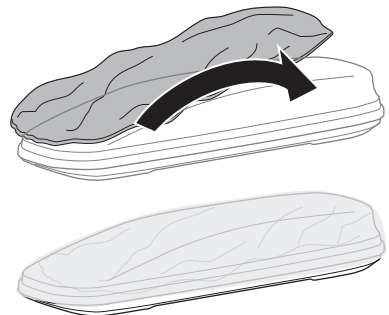

572004

Thule Box Ski Carrier Adapter

694600 → Sport

694800 → M

694900 → XL/XXL/Alpine

Thule Box Lid Cover

698100 → M

698200 → Sport

698300 → XL/Alpine

698400 → XXL

| | |
|--------|---------|
| Sport | 16 kg |
| M | 17,5 kg |
| XL | 23,5 kg |
| XXL | 25,5 kg |
| Alpine | 25,5 kg |

Thule One-Key System

- 544  (x4)
- 596  (x6)
- 588  (x8)
- 452  (x12)