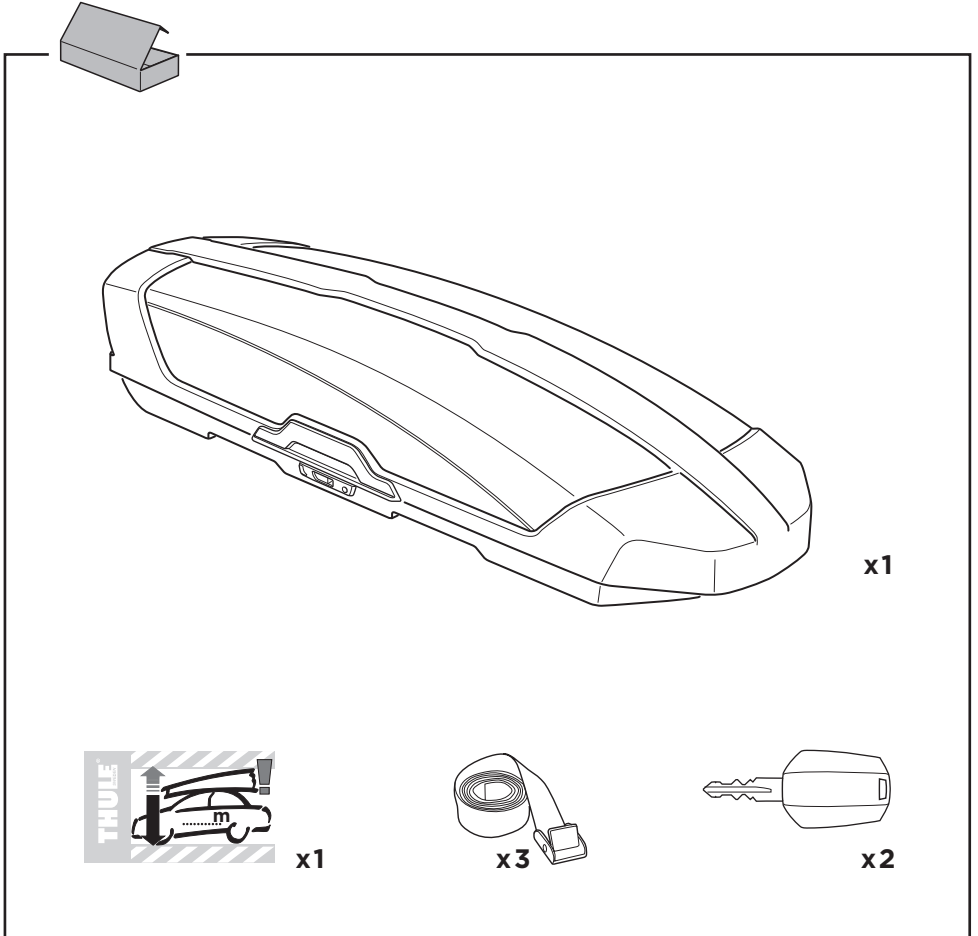

THULE[®]
SWEDEN

Thule Motion XT 6292 6295 6296 6298 6299

➤ Instructions

Roof box

i

Thule T-track Adapter

696600
697600

| | D Min* | D Max* | W in* | W out* | H* | R Min* |
|--------|--------|--------|-------|--------|-----|--------|
| M | 560 | 930 | 755 | 865 | 460 | 450 |
| Sport | 560 | 930 | 565 | 675 | 430 | 500 |
| XL | 560 | 930 | 805 | 915 | 440 | 600 |
| XXL | 560 | 930 | 840 | 950 | 470 | 690 |
| Alpine | 560 | 930 | 840 | 950 | 350 | 670 |