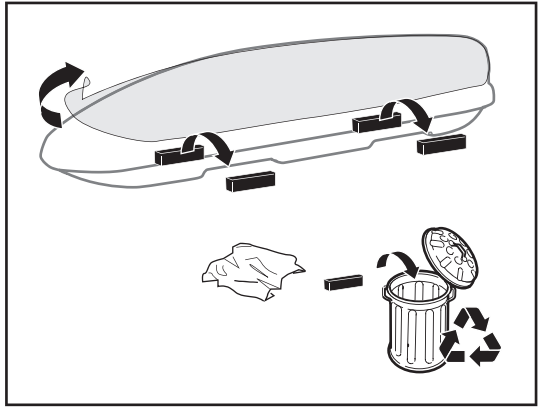

THULE[®]
SWEDEN

Thule Motion XT 6292 6295 6296 6298 6299

➤ Instructions

Roof box

i

Thule T-track Adapter

696600
697600

| | D Min* | D Max* | W in* | W out* | H* | R Min* |
|--------|--------|--------|-------|--------|-----|--------|
| M | 560 | 930 | 755 | 865 | 460 | 450 |
| Sport | 560 | 930 | 565 | 675 | 430 | 500 |
| XL | 560 | 930 | 805 | 915 | 440 | 600 |
| XXL | 560 | 930 | 840 | 950 | 470 | 690 |
| Alpine | 560 | 930 | 840 | 950 | 350 | 670 |