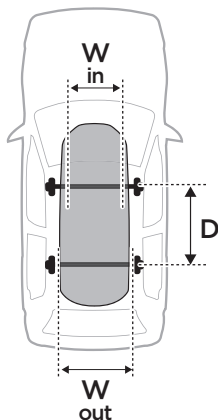

THULE[®]
SWEDEN

Thule Motion XT 6292 6295 6296 6298 6299

➤ Instructions

Roof box

i

Thule T-track Adapter

696600
697600

| | D Min* | D Max* | W in* | W out* | H* | R Min* |
|--------|--------|--------|-------|--------|-----|--------|
| M | 560 | 930 | 755 | 865 | 460 | 450 |
| Sport | 560 | 930 | 565 | 675 | 430 | 500 |
| XL | 560 | 930 | 805 | 915 | 440 | 600 |
| XXL | 560 | 930 | 840 | 950 | 470 | 690 |
| Alpine | 560 | 930 | 840 | 950 | 350 | 670 |

*mm

1

2

3

4

5

6

7