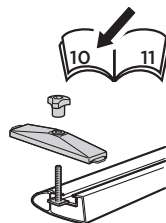

THULE[®]
SWEDEN

Thule Motion XT 6292 6295 6296 6298 6299

➤ Instructions

Roof box

i

Thule T-track Adapter

696600
697600

| | D Min* | D Max* | W in* | W out* | H* | R Min* |
|--------|--------|--------|-------|--------|-----|--------|
| M | 560 | 930 | 755 | 865 | 460 | 450 |
| Sport | 560 | 930 | 565 | 675 | 430 | 500 |
| XL | 560 | 930 | 805 | 915 | 440 | 600 |
| XXL | 560 | 930 | 840 | 950 | 470 | 690 |
| Alpine | 560 | 930 | 840 | 950 | 350 | 670 |

*mm

1

2

3

4

5

6

7