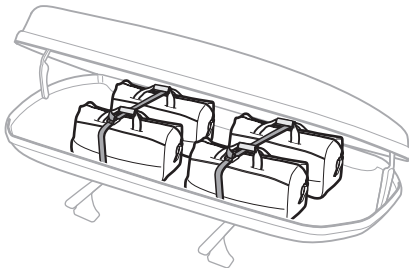

THULE[®]
SWEDEN

Thule Motion XT 6292 6295 6296 6298 6299

➤ Instructions

Roof box

i

Thule T-track Adapter

696600
697600

| | D Min* | D Max* | W in* | W out* | H* | R Min* |
|--------|--------|--------|-------|--------|-----|--------|
| M | 560 | 930 | 755 | 865 | 460 | 450 |
| Sport | 560 | 930 | 565 | 675 | 430 | 500 |
| XL | 560 | 930 | 805 | 915 | 440 | 600 |
| XXL | 560 | 930 | 840 | 950 | 470 | 690 |
| Alpine | 560 | 930 | 840 | 950 | 350 | 670 |

*mm

1

2

3

4

5

6

7