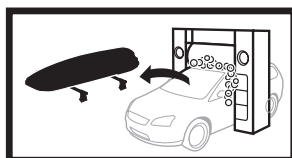

572004

Thule Box Ski Carrier Adapter

694600 → Sport

694800 → M

694900 → XL/XXL/Alpine

Thule Box Lid Cover

698100 → M

698200 → Sport

698300 → XL/Alpine

698400 → XXL

| | |
|--------|---------|
| Sport | 16 kg |
| M | 17,5 kg |
| XL | 23,5 kg |
| XXL | 25,5 kg |
| Alpine | 25,5 kg |

Thule One-Key System

- 544  (x4)
- 596  (x6)
- 588  (x8)
- 452  (x12)