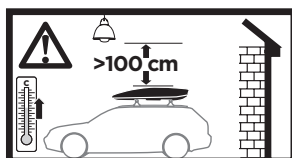

698300 → XL/Alpine

698400 → XXL

| | |
|--------|---------|
| Sport | 16 kg |
| M | 17,5 kg |
| XL | 23,5 kg |
| XXL | 25,5 kg |
| Alpine | 25,5 kg |

Thule One-Key System

- 544  (x4)
- 596  (x6)
- 588  (x8)
- 452  (x12)