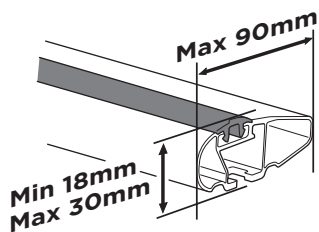

THULE[®]
SWEDEN

Thule Motion XT 6292 6295 6296 6298 6299

➤ Instructions

Roof box

i

Thule T-track Adapter

696600
697600

| | D Min* | D Max* | W in* | W out* | H* | R Min* |
|--------|--------|--------|-------|--------|-----|--------|
| M | 560 | 930 | 755 | 865 | 460 | 450 |
| Sport | 560 | 930 | 565 | 675 | 430 | 500 |
| XL | 560 | 930 | 805 | 915 | 440 | 600 |
| XXL | 560 | 930 | 840 | 950 | 470 | 690 |
| Alpine | 560 | 930 | 840 | 950 | 350 | 670 |

*mm

1

2

3

4

5

6

7